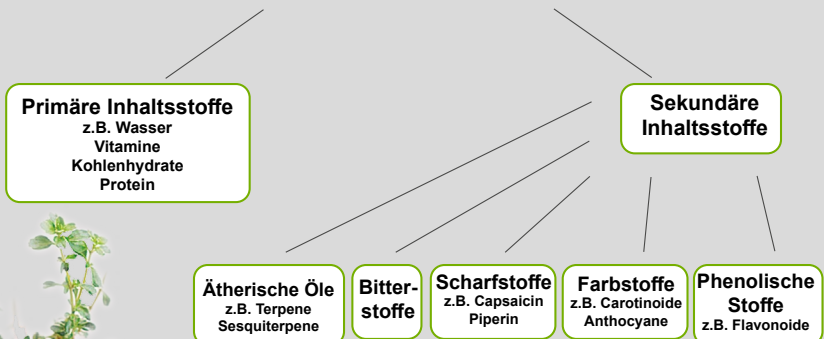

LIKRA- San[®] - regt die Verdauung an

in der Rinderfütterung

AGRO
TRADING

LIKRA
Tierernährung

www.agro-trading.at

www.likra.com

LIKRA-San - Was ist das eigentlich?

- Mischung phyto gener Zusatzstoffe = sekundäre Inhaltsstoffe von Pflanzen
- Aromen und appetitanregende Stoffe aus Kräutern und Gewürzen
- als natürlich vorkommende Substanzen ohne Einschränkung

Beispiele:

Oregano, Rosmarin, Thymian, Kümmelöl, Hopfen, Weidenrindenextrakte,...

Gewürzpflanzen

(nach WALD, 2003)

Wirkungen ätherischer Öle

Ziele phyto gener Zusatzstoffe

Umwelteinflüsse = Stress

- Keime
- Parasiten
- Gifte

Gewicht

Zeit

Durch phyto gene Zusatzstoffe kann das Leistungspotential besser ausgeschöpft werden !

LIKRA-San[®] - Konzept für Rinder

LIKRA-San[®] AKTIV-Formel R

Ammoniakreduktion im Pansen

- geringere Leberbelastung
- bessere Nährstoffausnutzung

LIKRA- **San**[®] **Rilac TMR**

- Mineralstoff für Milchkühe
- org. Spurenelemente und pansengesch. Vit. A
- Reduktion von Entzündungsprozessen
- höhere Grundfutterleistung
- Verbesserung der Eutergesundheit
- Einsatzempfehlung: 150 g/Tier und Tag